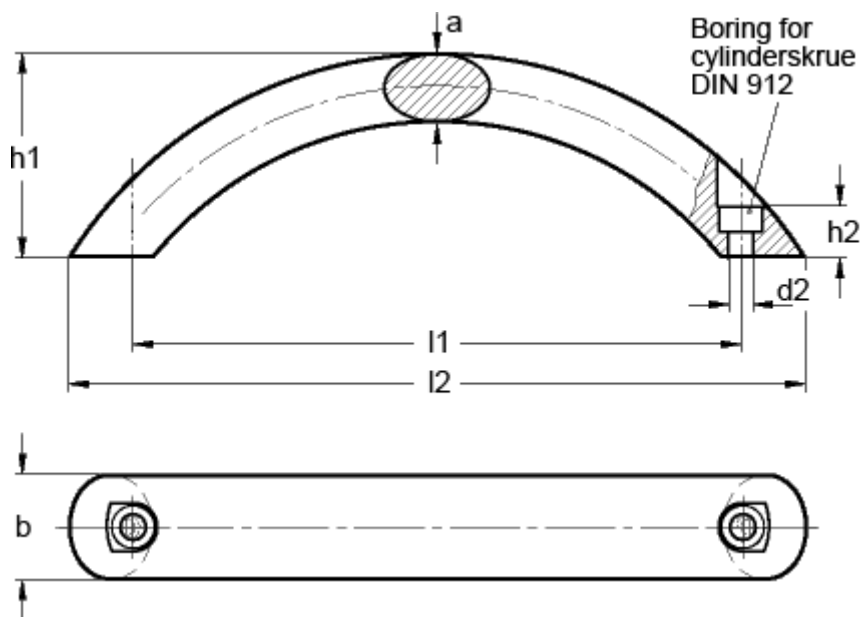

Varenummer: 20085166

Beskrivelse: E+G Bøjlegreb GN 565.4-26-160-B-BL

Mål

a	= 17
b	= 26
d2	= 6.4
h1	= 57
h2	= 12
l1	= 160
l2 ca.	= 190
t min	= 12.0